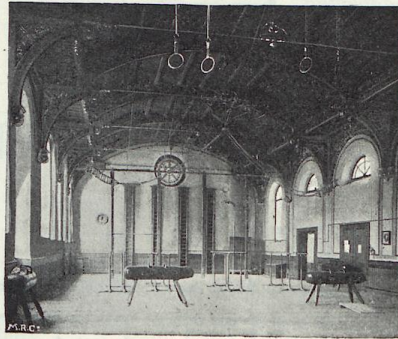

erwachsenen Kosten betragen 7600 Mk. Im Jahre 1887 musste sodann behufs Gewinnung von vier weiteren Lehrzimmern der Schulsaalneubau erstellt werden, dessen

Kosten ohne Mobiliar sich

das Gymnasium staatlich ist, sind alle anderen Mittelschulen städtische Anstalten, an denen staatlich angestellte Lehrer wirken, unter finanzieller Unterstützung Seitens der Stadt.

Die Oberrealschule wurde als »höhere Bürgerschule« von der Stadt gegründet und war längere Zeit in einem älteren städtischen Gebäude, dem ehemaligen Kloster St. Ursula untergebracht. In den 70er Jahren aber, als Freiburg gleich allen anderen Städten, einen neuen Aufschwung nahm, ergab sich die Nothwendigkeit, für diese erste städtische Mittelschule ein entsprechendes Gebäude zu errichten.

Als Platz dafür wählte man eine Stelle am Rande der alten Festungswälle zwischen zwei Bastionen, die heute noch in ihrer Gesamtanlage bemerkbar sind. Der Bau wurde im Jahre 1872 nach den Plänen und unter der Oberleitung des Oberbaurathes Lang von

Turnhalle der Oberrealschule.

auf rund 55,000 Mark beliefen.

Das Hauptgebäude wurde kurz nach seiner Erstellung zuerst mit einer Gasleitung, im Jahre 1876 auch mit Wasserleitung versehen.

Die Oberrealschule. (Von R. Thoma.) Während