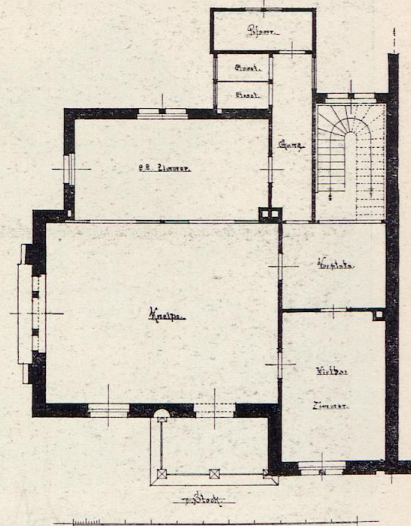

PRIVAT-BAUTEN.

627

Corpshaus „Rhenania“

Freiburg

Architekten: Walther, Jacobsen und Fr. Bauer. — Baukosten: 35 000 Mk.

Corpshaus Hasso-Borussia.

Architect: Fritz Pohlmann in Berlin. — Baukosten: 25 Mk. per cbm.