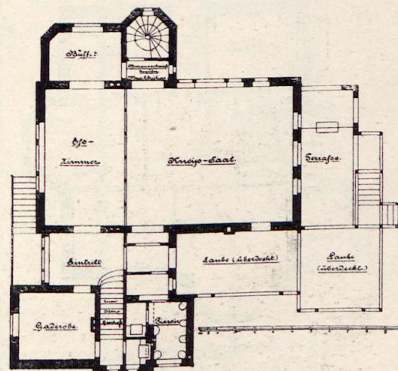

PRIVAT-BAUTEN.

627

Corpshaus „Rhenania“

Freiburg

Architekten: Walther, Jacobsen und Fr. Bauer. — Baukosten: 35 000 Mk.

Corpshaus Hasso-Borussia.

Architect: Fritz Pohlmann in Berlin. — Baukosten: 25 Mk. per cbm.