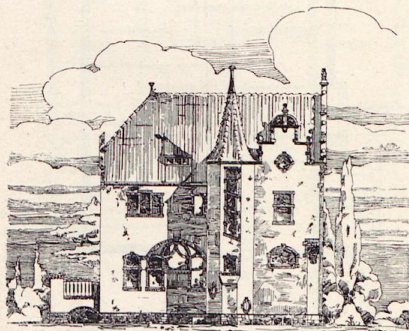

PRIVAT-BAUTEN.

627

Corpshaus „Rhenania“

Freiburg

Architekten: Walther, Jacobsen und Fr. Bauer. — Baukosten: 35 000 Mk.

Corpshaus Hasso-Borussia.

Architect: Fritz Pohlmann in Berlin. — Baukosten: 25 Mk. per cbm.