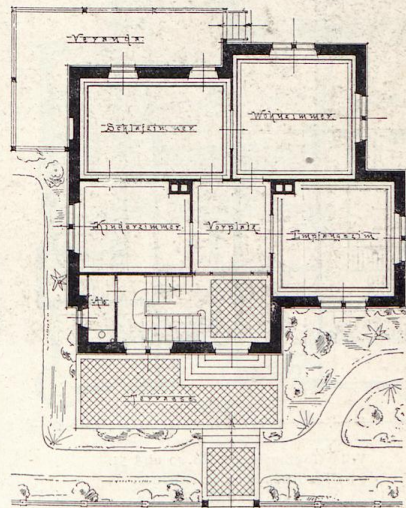

Ein ähnliches Chalet im Tyroler Holzstyl ist das von Dr. Berns in Güntersthal.

Villa Dr. Berns, Güntersthal.

Villa »Schönbergblicke«, Lorettoberg No. 8.
Eigenthümer: H. Stärker. — Architect: J. Flink.
Baukosten ausschliesslich Bauplatz 60,000 Mk.