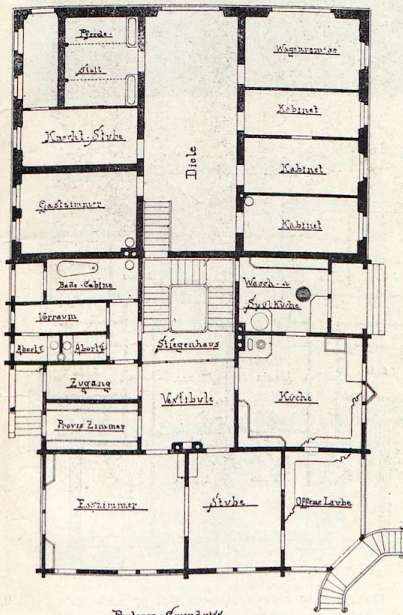

Ein ähnliches Chalet im Tyroler Holzstyl ist das von Dr. Berns in Güntersthal.

Villa Dr. Berns, Güntersthal.

Villa »Schönbergblicke«, Lorettoberg No. 8.
Eigenthümer: H. Stärker. — Architect: J. Flink.
Baukosten ausschliesslich Bauplatz 60,000 Mk.