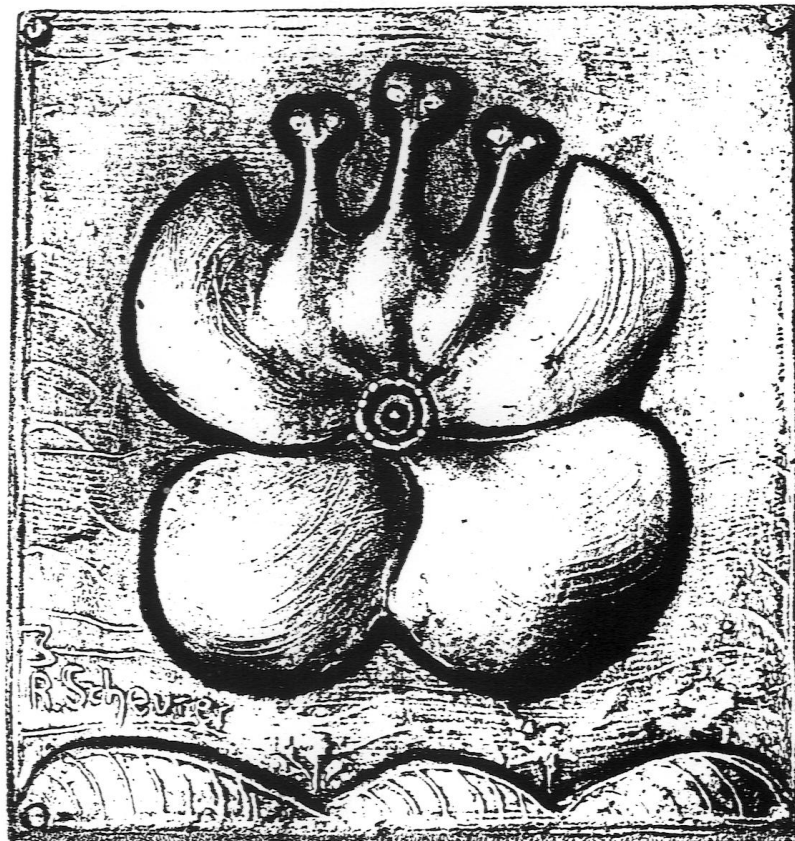

Angebot eines Reliefs von Rudolf Scheurer

Liebe Mitglieder,

im Rahmen ihrer kulturellen Bestrebungen gibt die Arbeitsgemeinschaft Markgräflerland für ihre Mitglieder und Freunde die Sonderausgabe eines Reliefs von Rudolf Scheurer heraus. Der bekannte Künstler und Bildhauer aus Brombach schafft ausschließlich für uns die limitierte Auflage des Reliefs:

“Mutation eines Blattes. Das Blatt als Symbol des Lebens und der Veränderung des Lebens“.

Das Blatt wird durch die drei “Köpfe“ selbst zum Lebewesen und weist so auf unsere Verpflichtung gegenüber dem Lebewesen Pflanze hin. Das Motiv ist in der alten “Gementechnik“ als Negativschnitt geschaffen und dann positiv abgeformt. Das Relief ist im Sandgußverfahren in speziellem Aluminium gegossen, patiniert, mit Abstandhaltern und Aufhängung versehen sowie signiert und nummeriert. Das Relief wird in einer Größe von 14,5 cm x 14,5 cm einschließlich Zertifikat geliefert. Preis DM 130,-- netto (ohne Verpackung und Versandkosten)