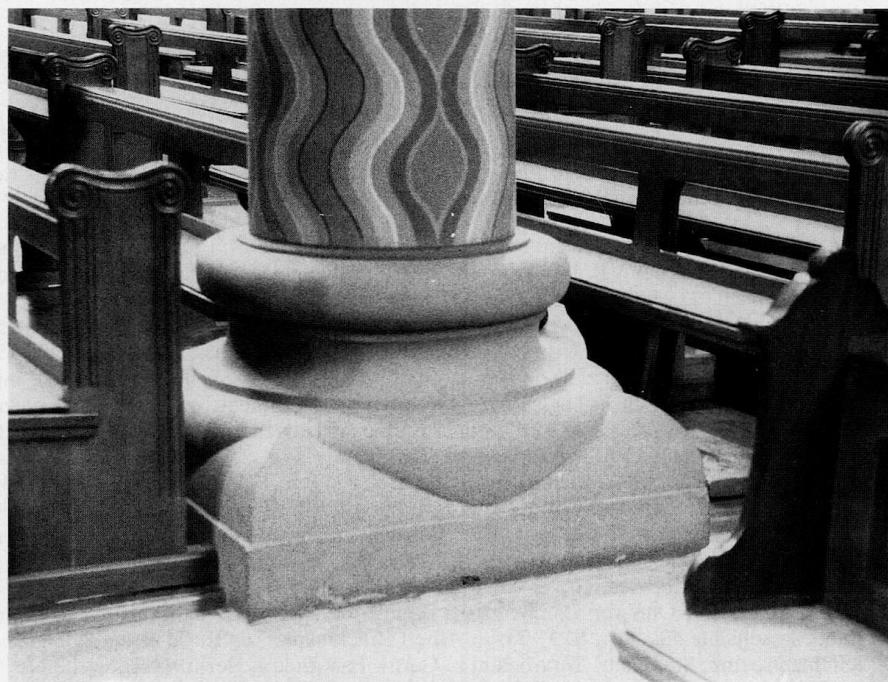

*Liegender Löwe im Kämpferstück am Hauptportal*

*Fuß einer romanischen Säule*

*Aufnahmen: Hugelmann*