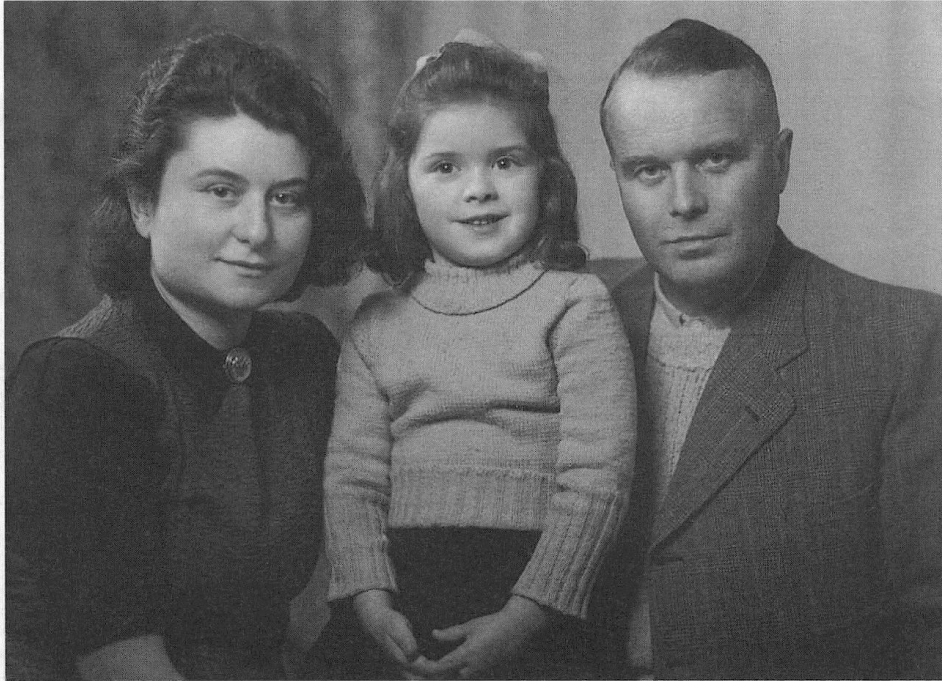

Franz Gog

Franz Gog mit seiner Ehefrau Dr. Magdalena Gog und ihrer 1941 geborenen Tochter Beate. Um 1946. Pfarrer Andreas Gog, Hohentengen

Gruppenfoto der ehemaligen Abgeordneten des Landtags von Württemberg-Hohenzollern im Schloß Bebenhausen. Rechts neben dem sitzenden Dr. Siegfried Kreuzdorn Franz Gog. Nach 1952. Josef Lutz, Leutkirch